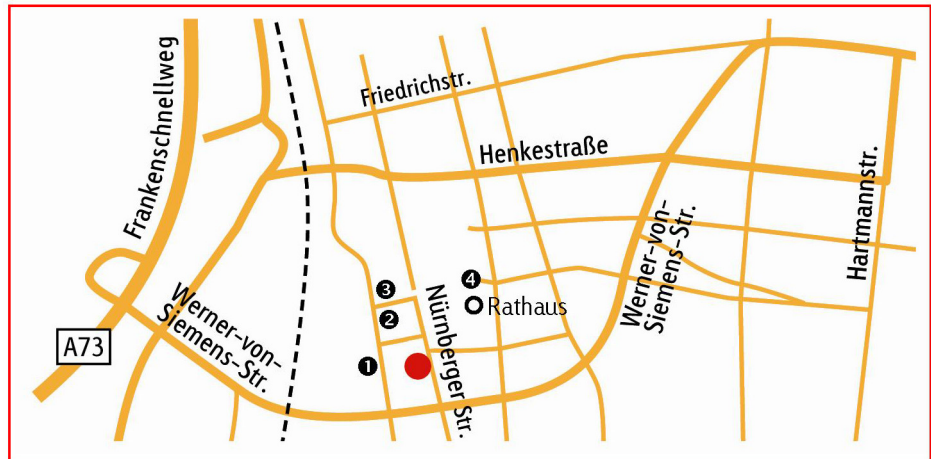

Anreise

Nürnberger Straße 59 | 91052 Erlangen | 1. Obergeschoss

Anreise mit öffentlichen Verkehrsmitteln

Bushaltestelle Neuer Markt

Anreise mit dem PKW

Autobahn A73

- › Ausfahrt Erlangen Zentrum
- › Werner von Siemens-Straße
- › Nürnberger Straße

Sie kommen direkt auf die nach ca. 500 m an der Ampel links abbiegen noch ca. 50 Meter - linke Straßenseite

Neben einigen Parkbuchten in der Nürnberger Straße gibt es mehrere öffentliche Parkplätze, Parkhäuser und Tiefgaragen:

- | | | |
|---|------------------------|------------------|
| ❶ | Parkplatz Gossen | Nägelsbachstraße |
| ❷ | Tiefgarage Eisert | Sedanstraße 1 |
| ❸ | Tiefgarage Sedanstraße | Sedanstraße 2 |
| ❹ | Parkhaus Neuer Markt | Schuhstraße 42 |

Der Eingang zur Nürnberger Straße 59 befindet sich zwischen den beiden Ladengeschäften im Erdgeschoss.

Unsere Büroräume finden Sie im 1. Obergeschoss.